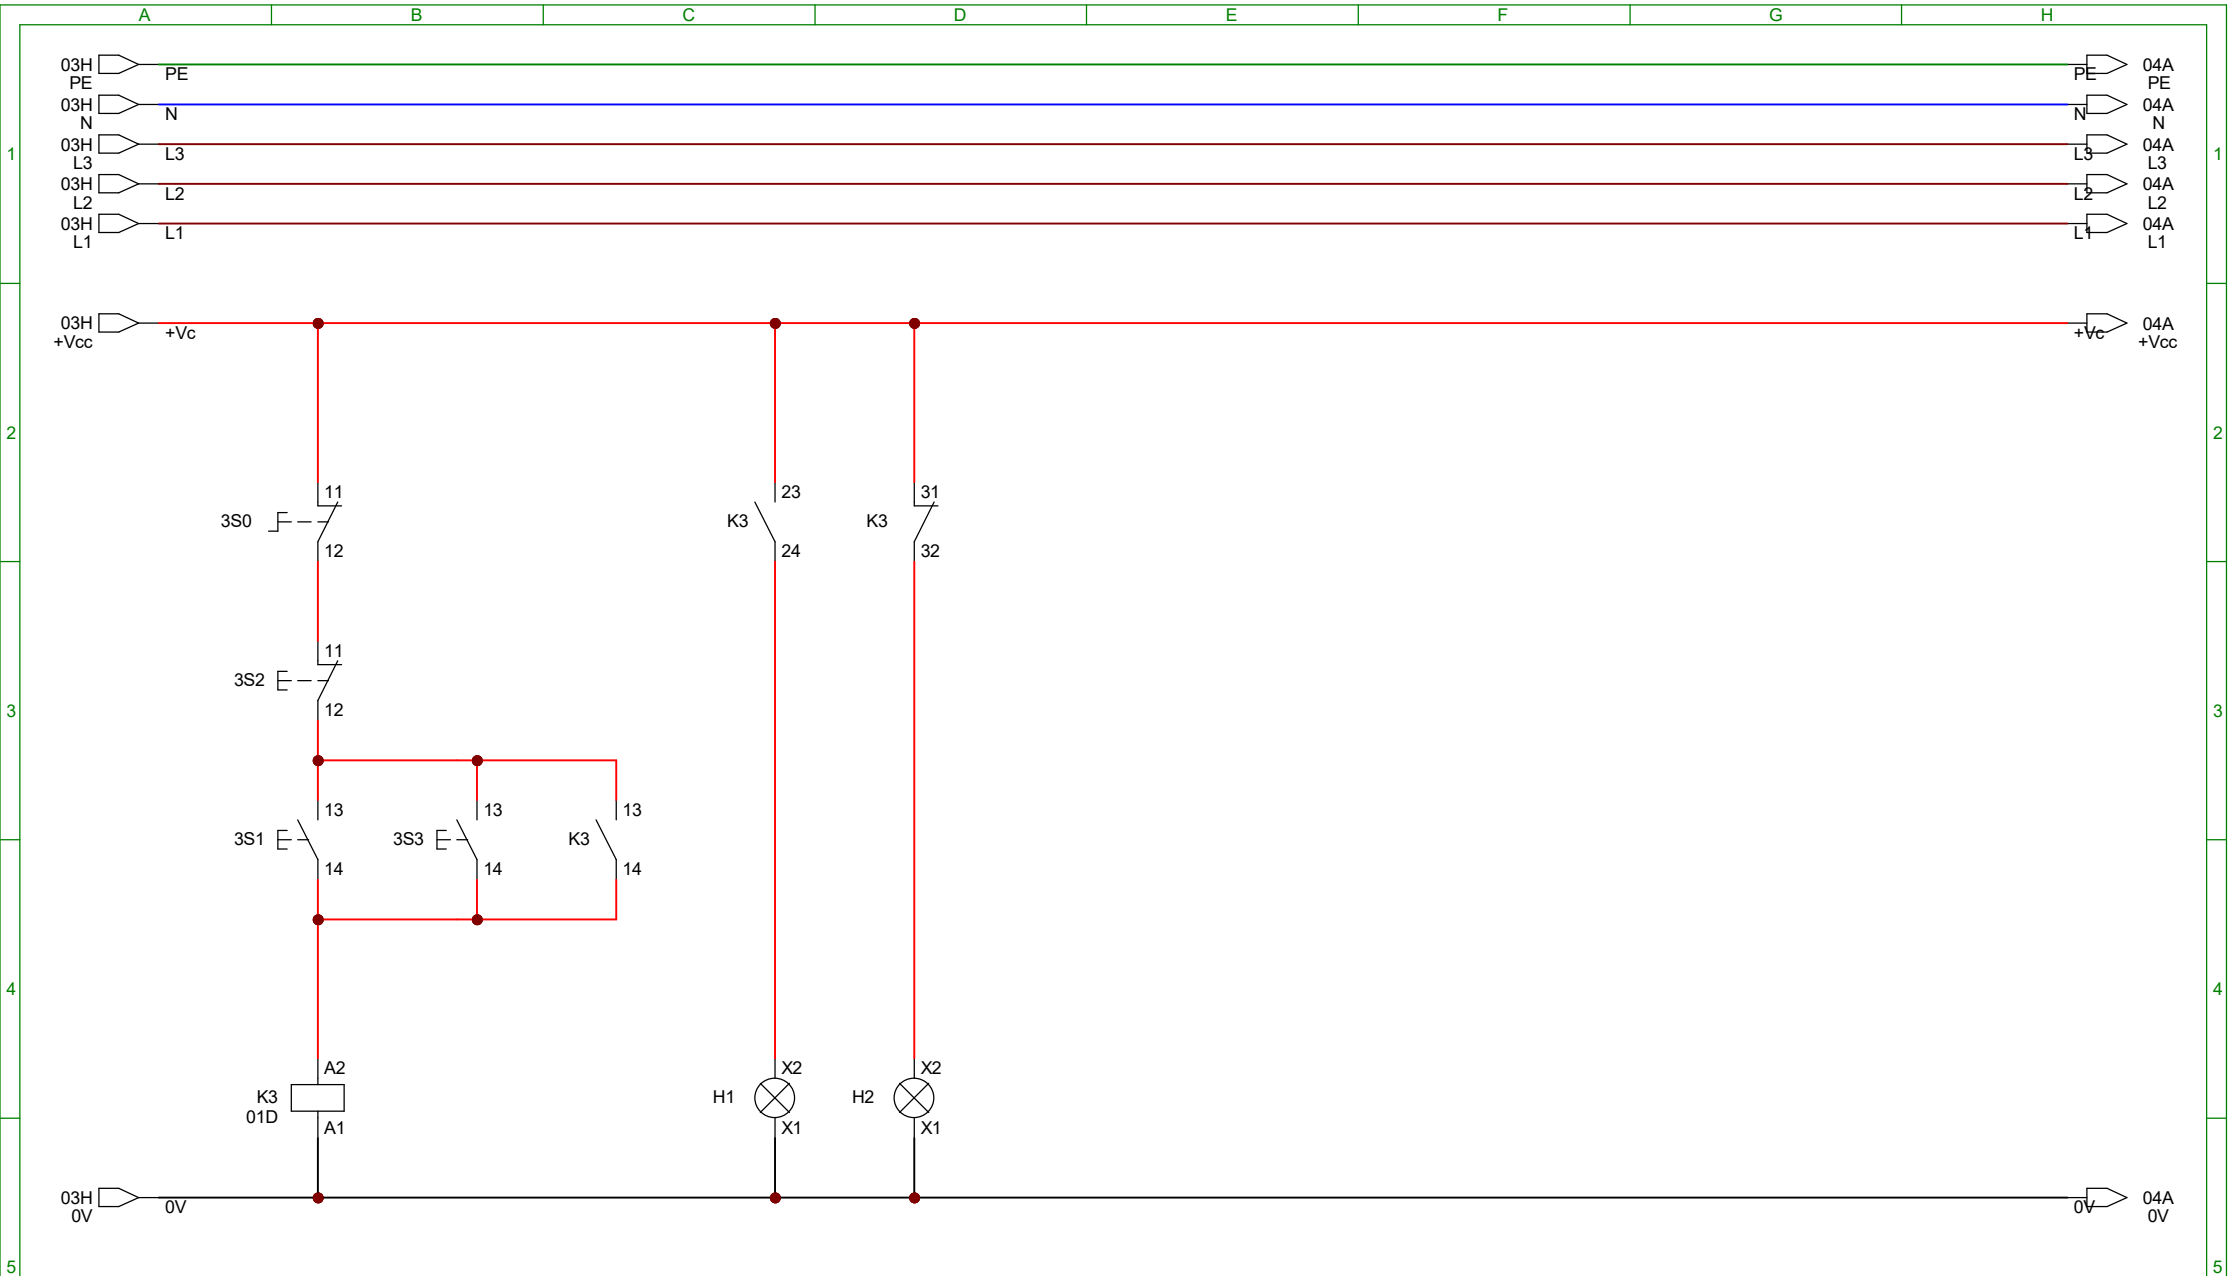

Data	Nome	Assinaturas	Entidade	Título	Data	13-Apr-2021	Num:	4 de 5
Desenhado	13.04.21	Everton M.		Everton Moraes	Diagramas Elétricos	Arquivo:	Aula4		
Verificado	13.04.21	Everton M.							

Conteúdo licenciado para Everton Moraes - 123.123.123-10