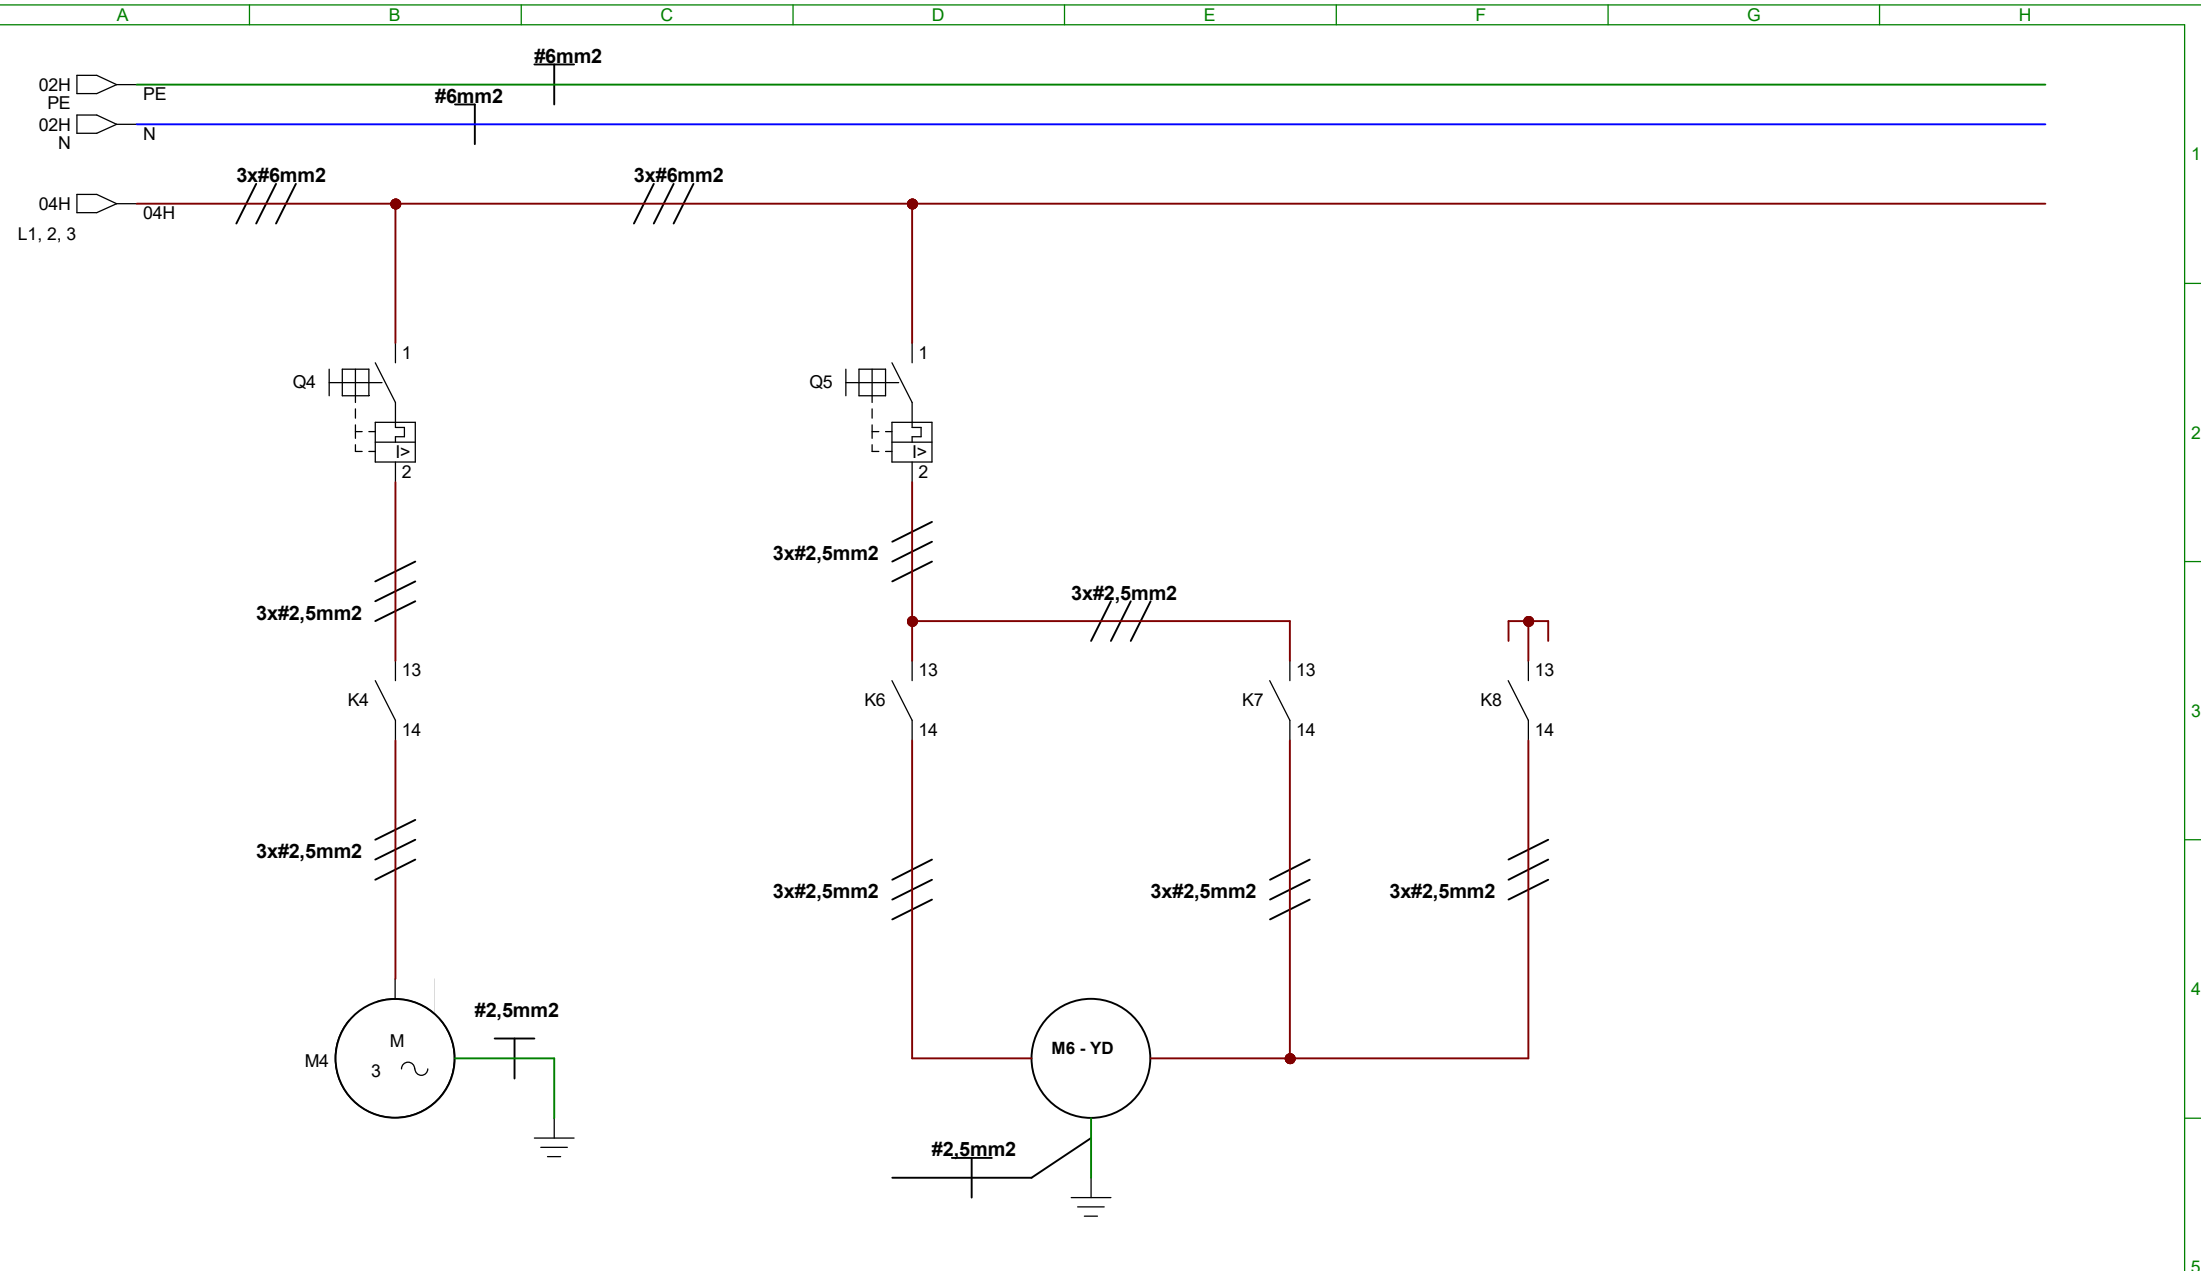

Conteúdo licenciado para Everton Moraes - 123.123.123-10

	Data	Nome	Assinaturas	Entidade	Título	Data	13-Apr-2021	Nun# de 5
Desenhado	13.04.21	Everton M.		Everton Moraes	Diagramas Eléctricos	Arquivo:	Aula5 - Diagramas-Unifilar.cad	
Verificado	13.04.21	Everton M.						