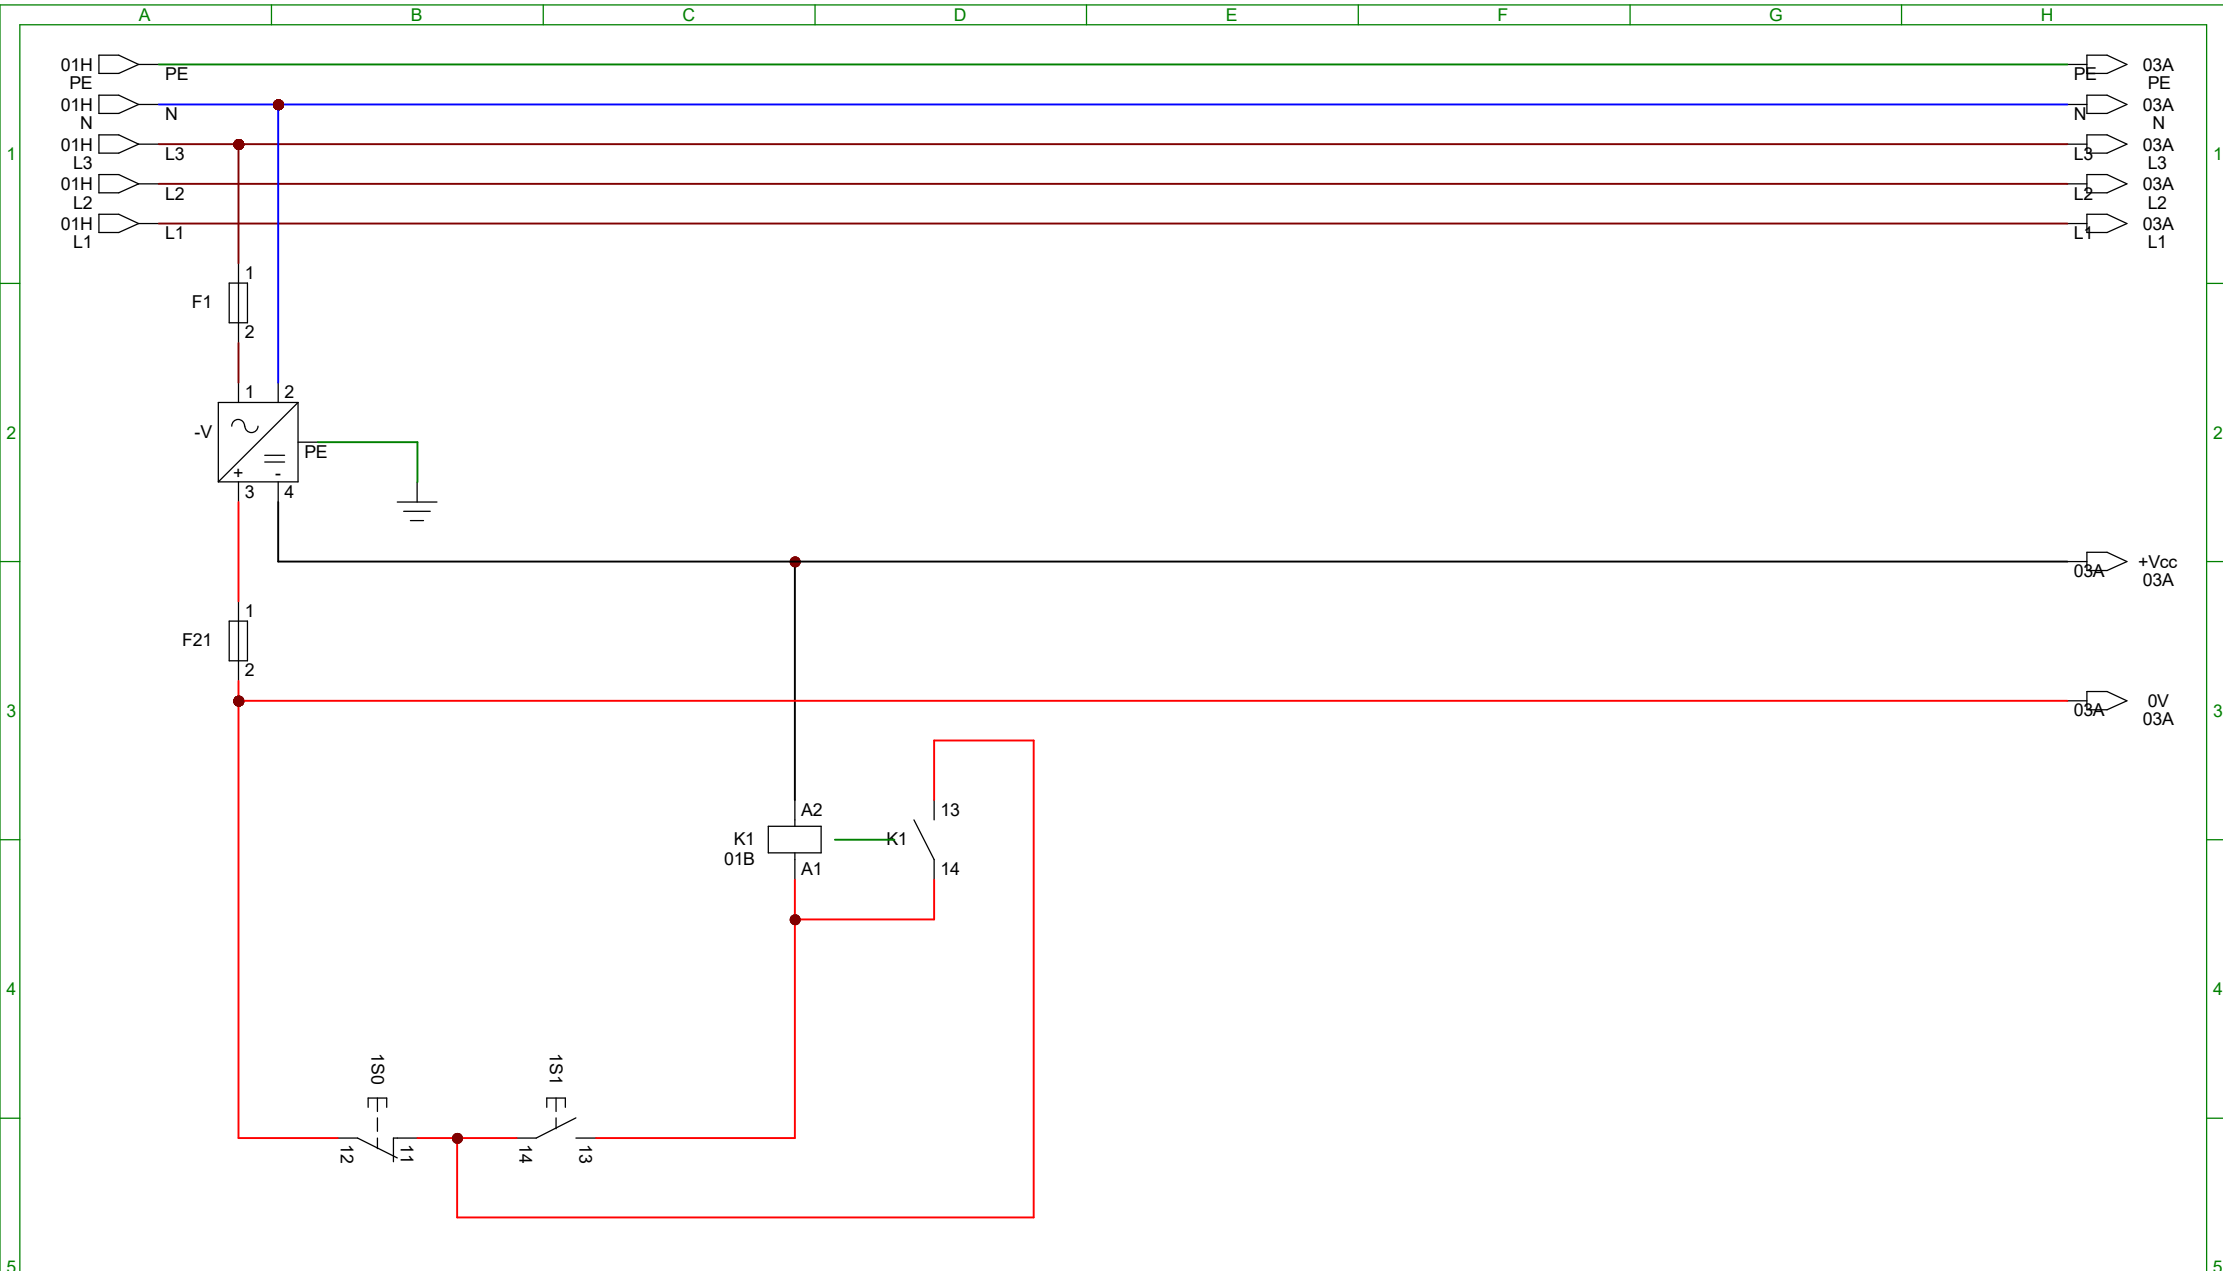

Data	Nome	Assinaturas	Entidade	Título	Data	13-Apr-2021	Num:	2 de 5
Desenhado	13.04.21	Everton M.		Everton Moraes	Diagramas Elétricos	Arquivo:	Aula 2 - Diagramas-Multifilar.cad		
Verificado	13.04.21	Everton M.							

Conteúdo licenciado para Everton Moraes - 123.123.123-10